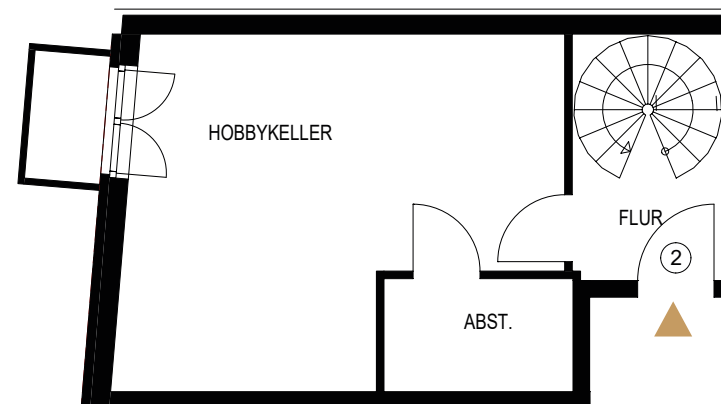

WOHNUNG N°2

2,5 ZIMMER // GARTENWOHNUNG MIT HOBBYRAUM

| | |
|--------------------|----------------------|
| Diele | 3,56 m ² |
| Wohnen/Essen/Küche | 26,39 m ² |
| Schlafen | 11,49 m ² |
| Bad | 5,32 m ² |

| | |
|----------------------|----------------------|
| Flur 1/2 (UG) | 1,99 m ² |
| Hobbykeller 1/2 (UG) | 11,75 m ² |
| Abstellraum (UG) | 3,83 m ² |

| | |
|--------------|---------------------|
| Terrasse 1/2 | 2,65 m ² |
|--------------|---------------------|

| | |
|-------------------------|--------------------------------|
| Wohnfläche | ca. 63,60 m² |
| Wohn-/Nutzfläche | ca. 83,82 m² |
| Gartengröße | ca. 30,00 m² |

ERDGESCHOSS

UNTERGESCHOSS

WOHNART