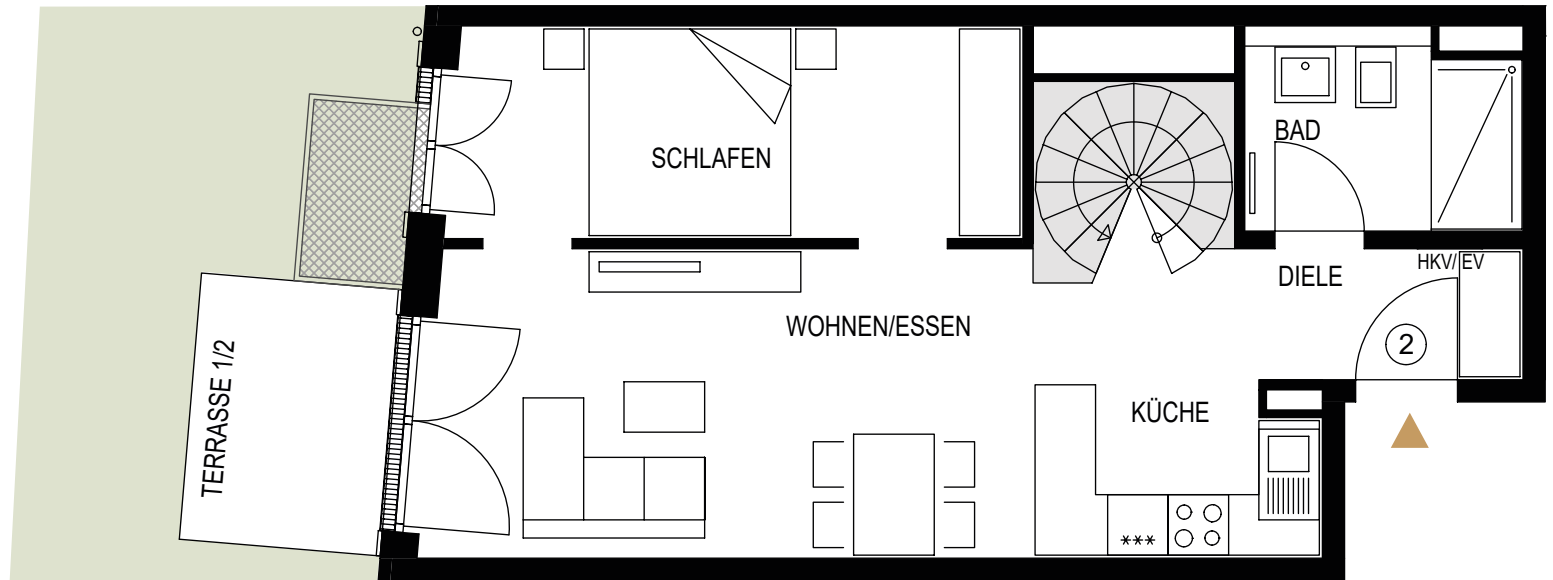

WOHNUNG N°2

2,5 ZIMMER // GARTENWOHNUNG MIT HOBBYRAUM

| | |
|--------------------|----------------------|
| Diele | 3,56 m ² |
| Wohnen/Essen/Küche | 26,39 m ² |
| Schlafen | 11,49 m ² |
| Bad | 5,32 m ² |

| | |
|----------------------|----------------------|
| Flur 1/2 (UG) | 1,99 m ² |
| Hobbykeller 1/2 (UG) | 11,75 m ² |
| Abstellraum (UG) | 3,83 m ² |

| | |
|--------------|---------------------|
| Terrasse 1/2 | 2,65 m ² |
|--------------|---------------------|

| | |
|-------------------------|--------------------------------|
| Wohnfläche | ca. 63,60 m² |
| Wohn-/Nutzfläche | ca. 83,82 m² |
| Gartengröße | ca. 30,00 m² |

ERDGESCHOSS

UNTERGESCHOSS

WOHNART